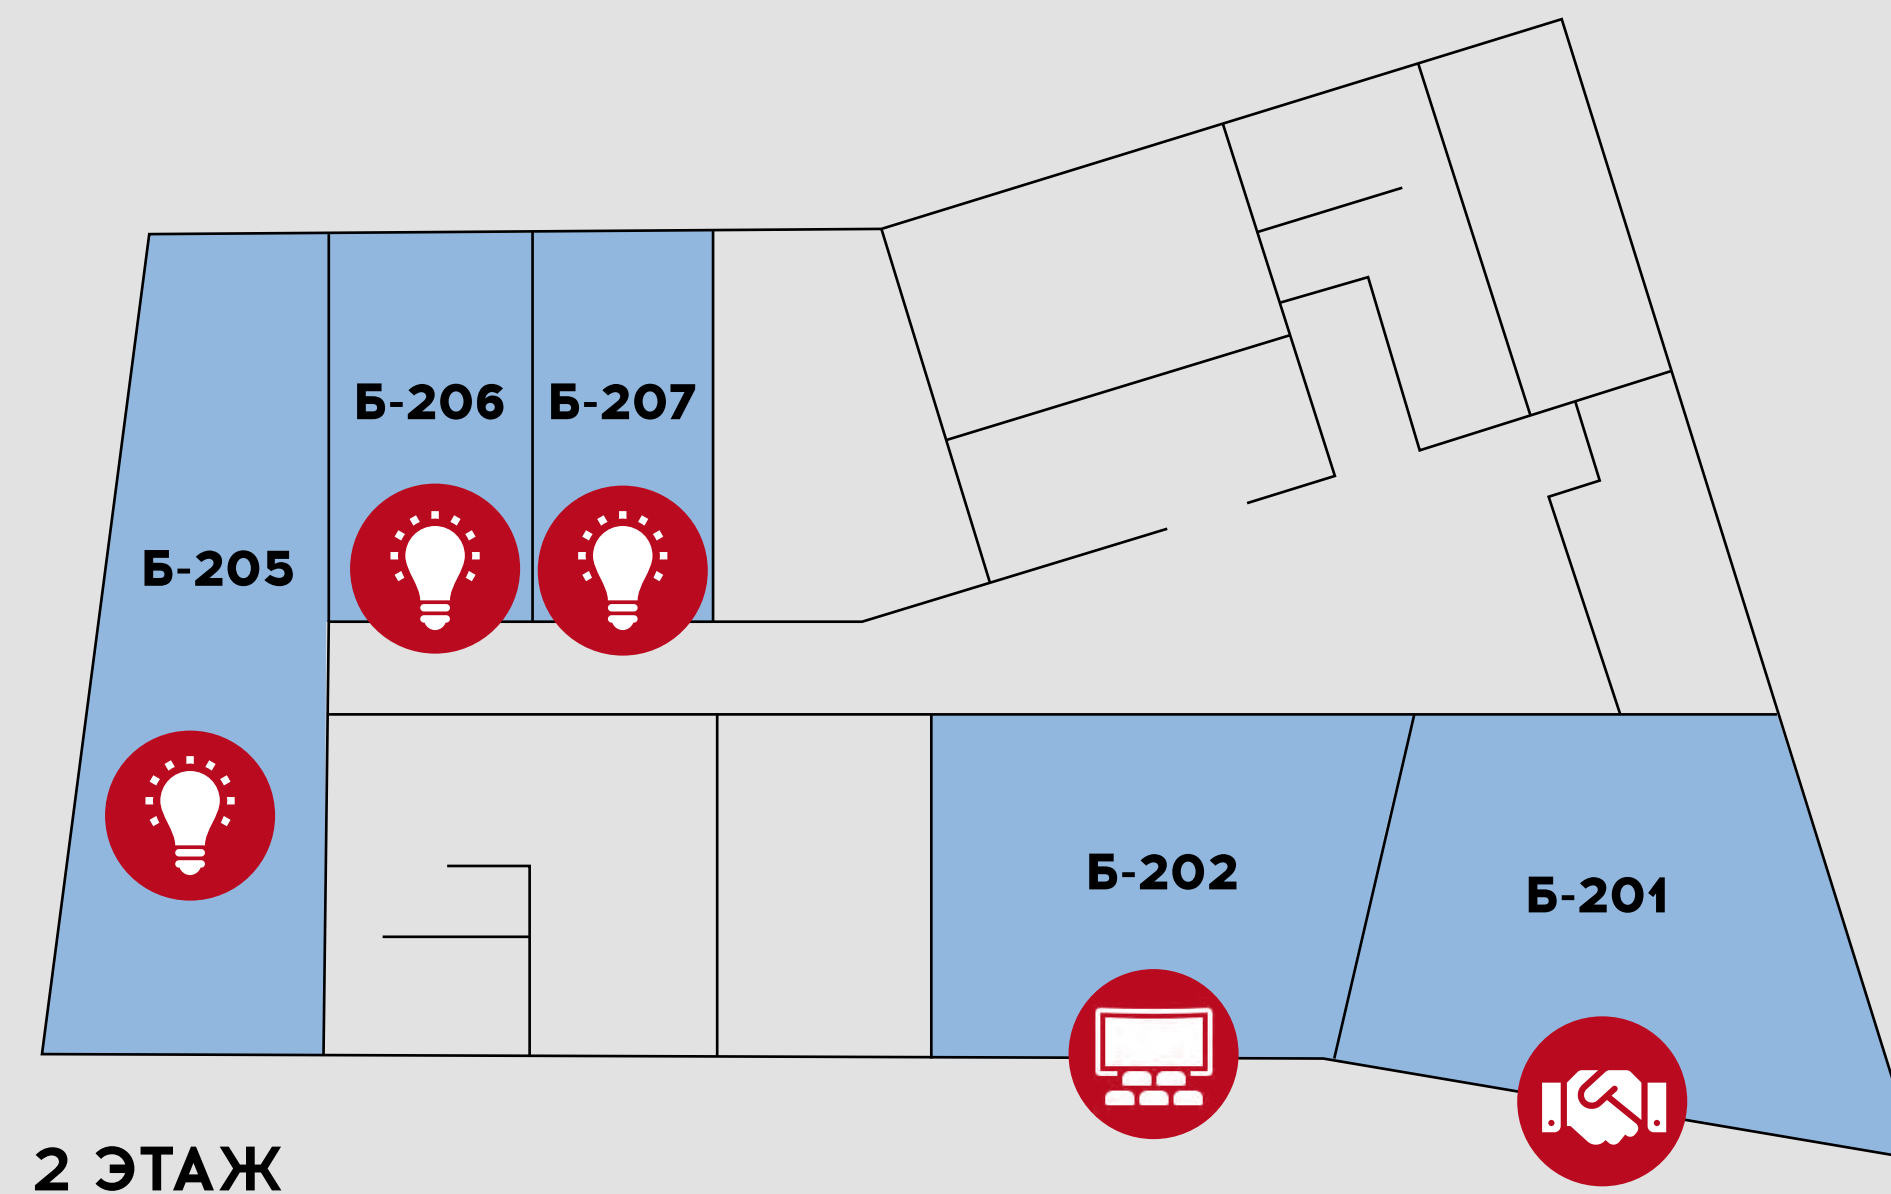

**ТЕАТРАЛЬНАЯ РАССАДКА
ДО 70 ЧЕЛ.**

**ОСТРОВНАЯ
РАССАДКА ДО 60 ЧЕЛ.**

**ЛЕКЦИОННАЯ
И ПРОЕКТНАЯ РАБОТА**

Техническое оснащение:

- Система Crestron с 4 плазменными ТВ-панелями общим разрешением 3840 x 2160 пикселей
- ПК эксперта
- Один радиомикрофон ручной и второй радиомикрофон на выбор (настольный «гусак» или с оголовьем и креплением на одно ухо)
- Акустическая система
- Презентер (кликер)
- 2 видеокамеры для организации ВКС