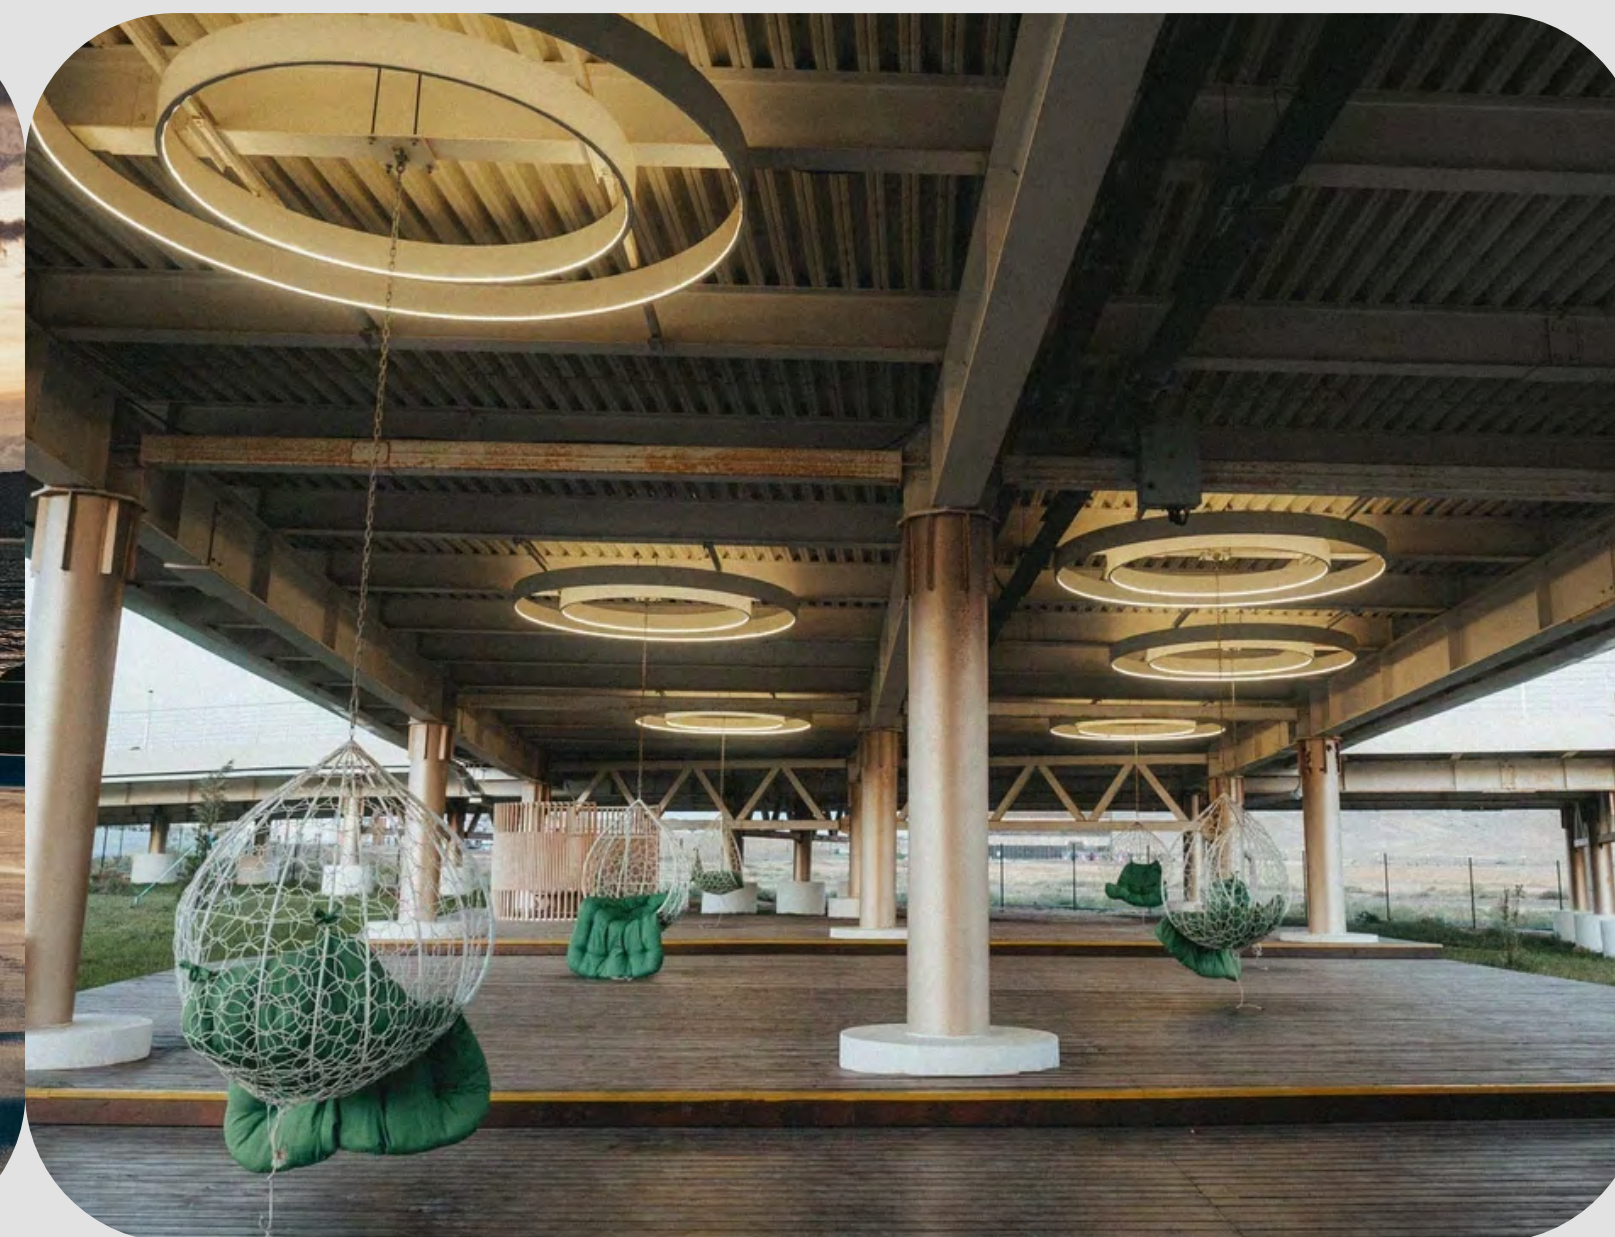

 ДО 70 ЧЕЛ. ПРИ РАЗМЕЩЕНИИ
НА КРЕСЛАХ-МЕШКАХ

КАЧЕЛИ

- Групповая работа
- Место для отдыха и встреч
- Спортивные активности

 ДО 50 ЧЕЛ. ПРИ РАЗМЕЩЕНИИ
НА КРЕСЛАХ-МЕШКАХ

ПРИБРЕЖНЫЙ КОМПЛЕКС «СПОРТИВНЫЙ»

КЛУБ «ВОЛНА»