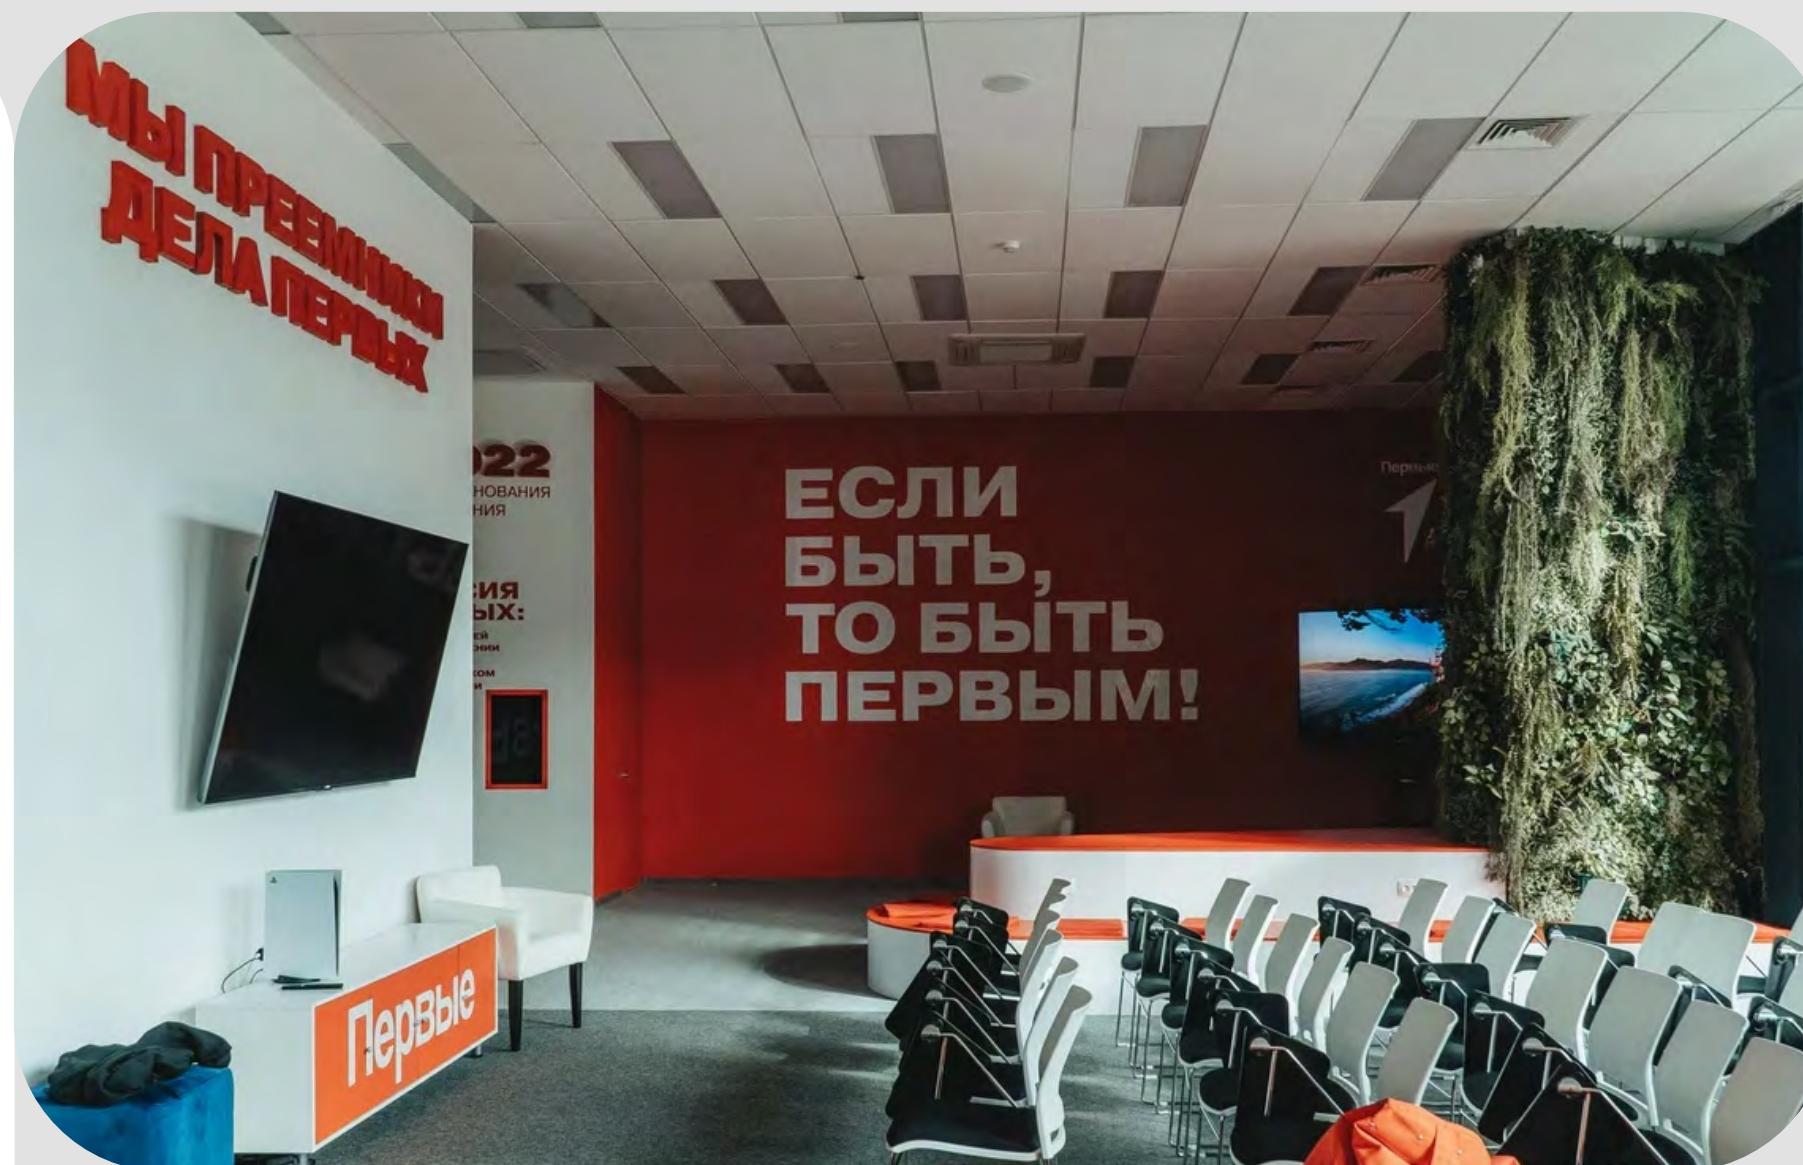

**ТЕАТРАЛЬНАЯ РАССАДКА
ДО 40 ЧЕЛ.**

**ПАРТНЁРСКАЯ
АУДИТОРИЯ**

Помещение для лекций:

- 2 плазменных ТВ-панели с диагональю 75"
- Интерактивная приставка Sony PlayStation 5 + VR-набор для двух пользователей