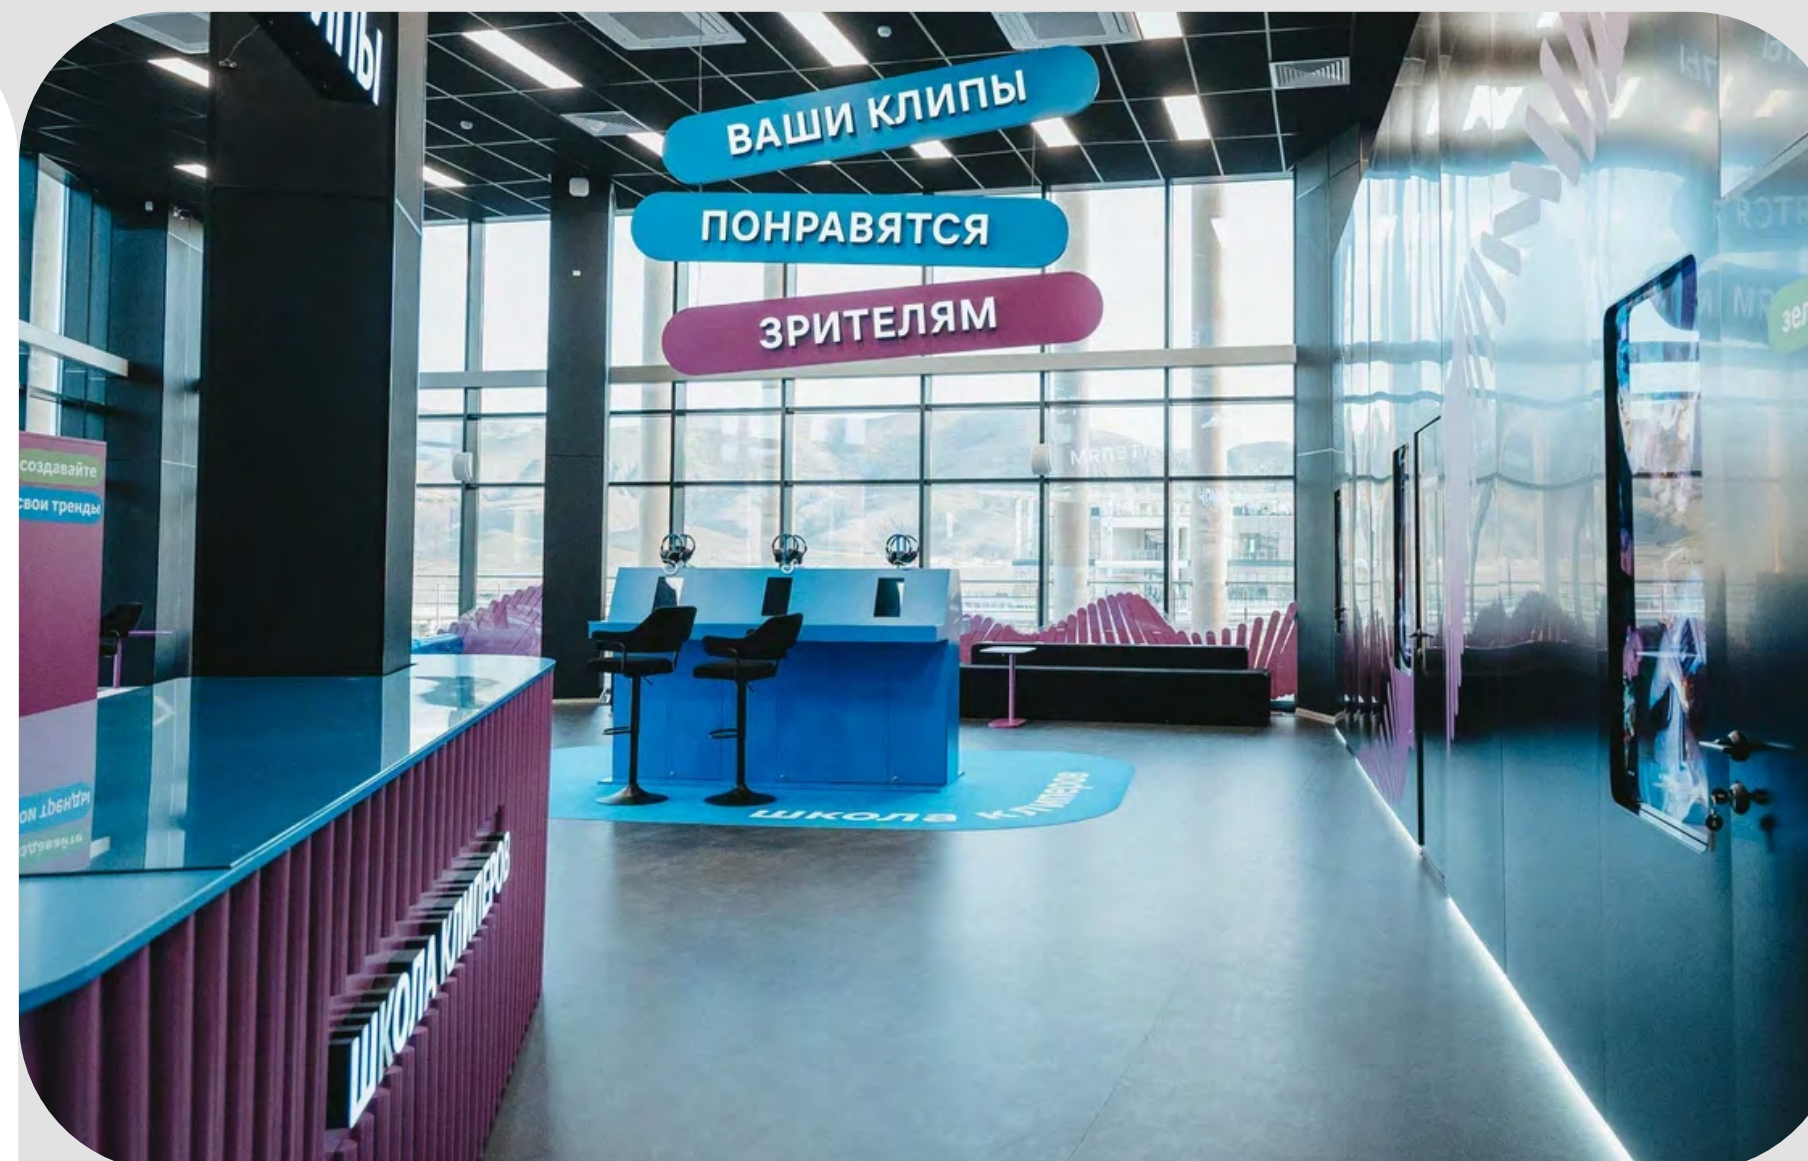

ПАРТНЁРСКАЯ АУДИТОРИЯ

Техническое оснащение:

- Комната с хромакеем
- Комната – имитация самолёта
- Комната с мультимедийной заставкой
- 6 планшетов
- 6 наушников закрытого типа
- Светодиодный экран 6000 x 4000 пикселей
- Разрешение экрана 3684 x 2048 пикселей
- Световое оборудование для персональной съёмки