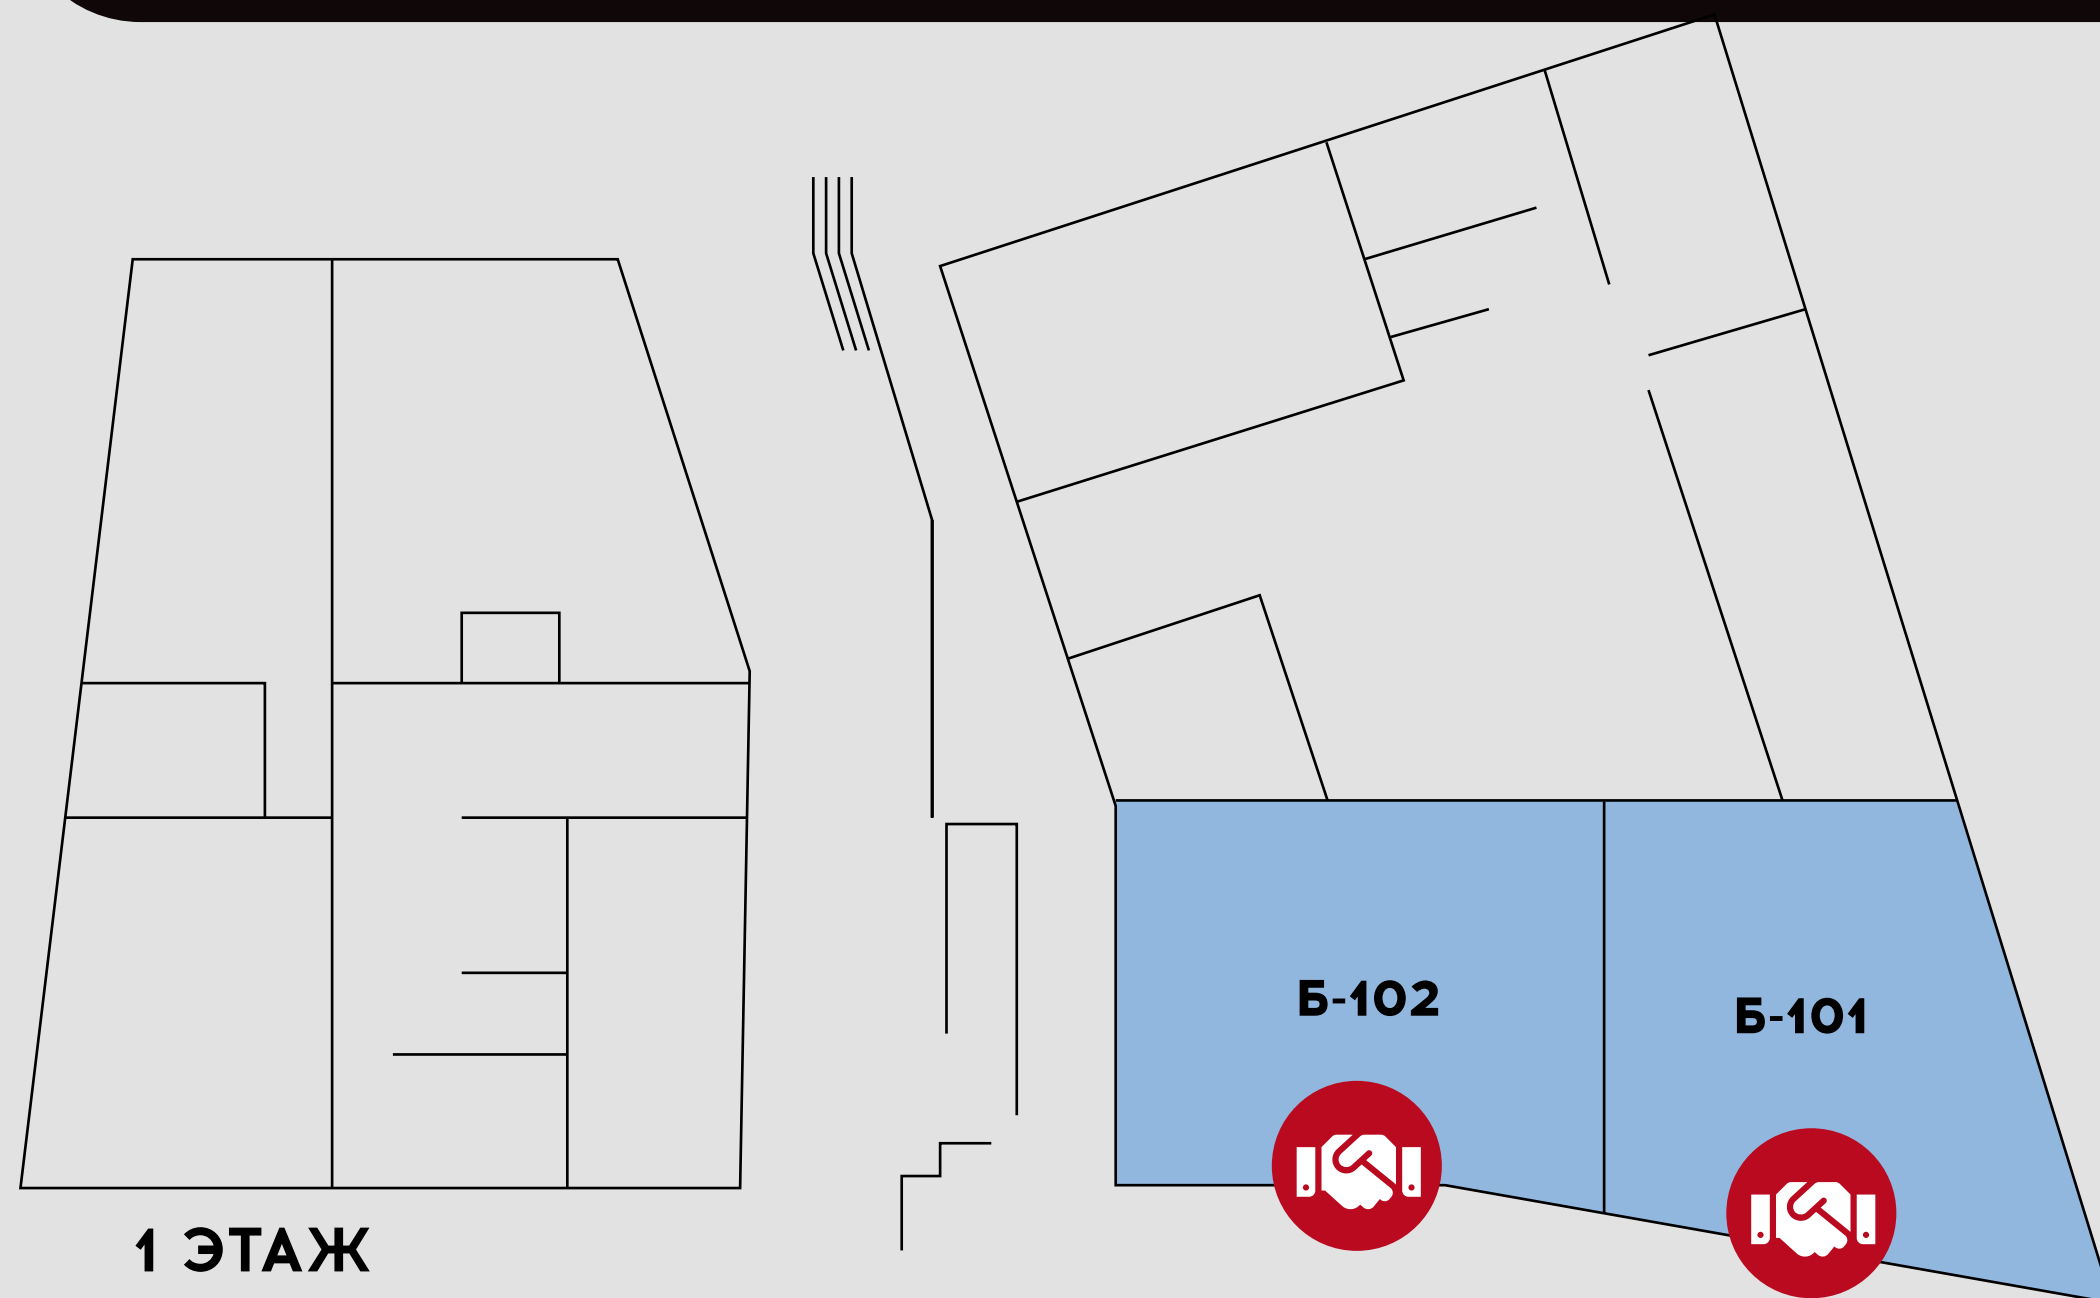

ЛЕКТОРИЙ (VK) — **Б-101**

АУДИТОРИЯ ПЕРВИЧНОГО ОТДЕЛЕНИЯ
«ДВИЖЕНИЯ ПЕРВЫХ» — **Б-102**

ШКОЛА КЛИПЕРОВ (VK) — **Б-201**

УНИВЕРСАЛЬНАЯ АУДИТОРИЯ — **Б-202**

3 ШВЕЙНЫЕ МАСТЕРСКИЕ — **Б-205, Б-206, Б-207**