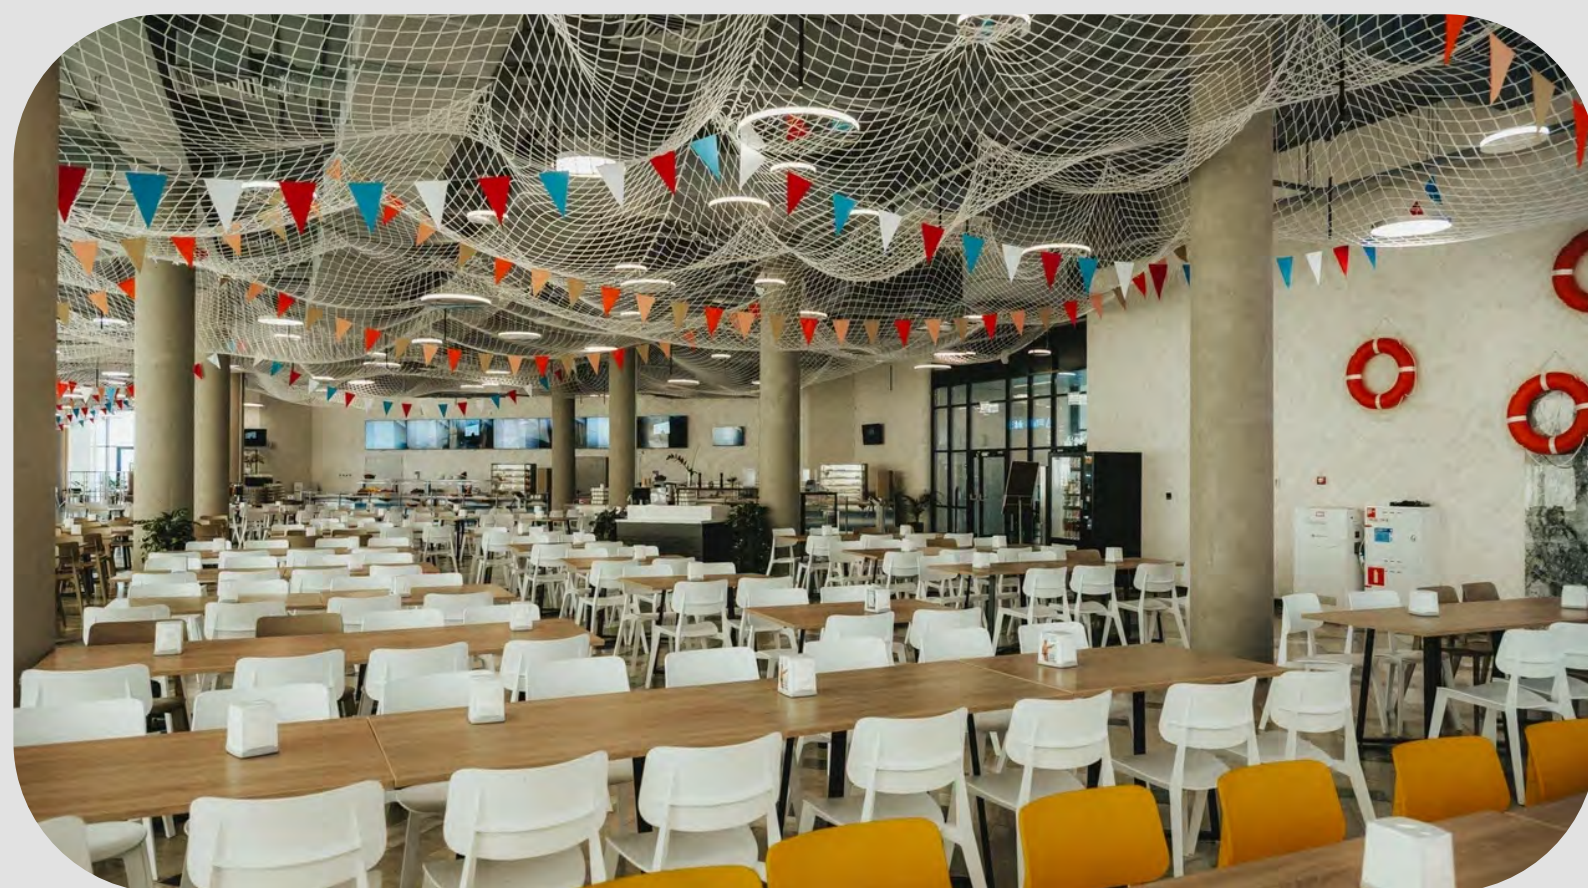

БИСТРО «НА ШТИЛЕ»

- Организованные линии раздачи основных блюд и десертов, приготовленных по авторским рецептам
- Меню предусматривает два типа питания: вегетарианское и обычное

8:00—20:00

ДО 420 ЧЕЛ.