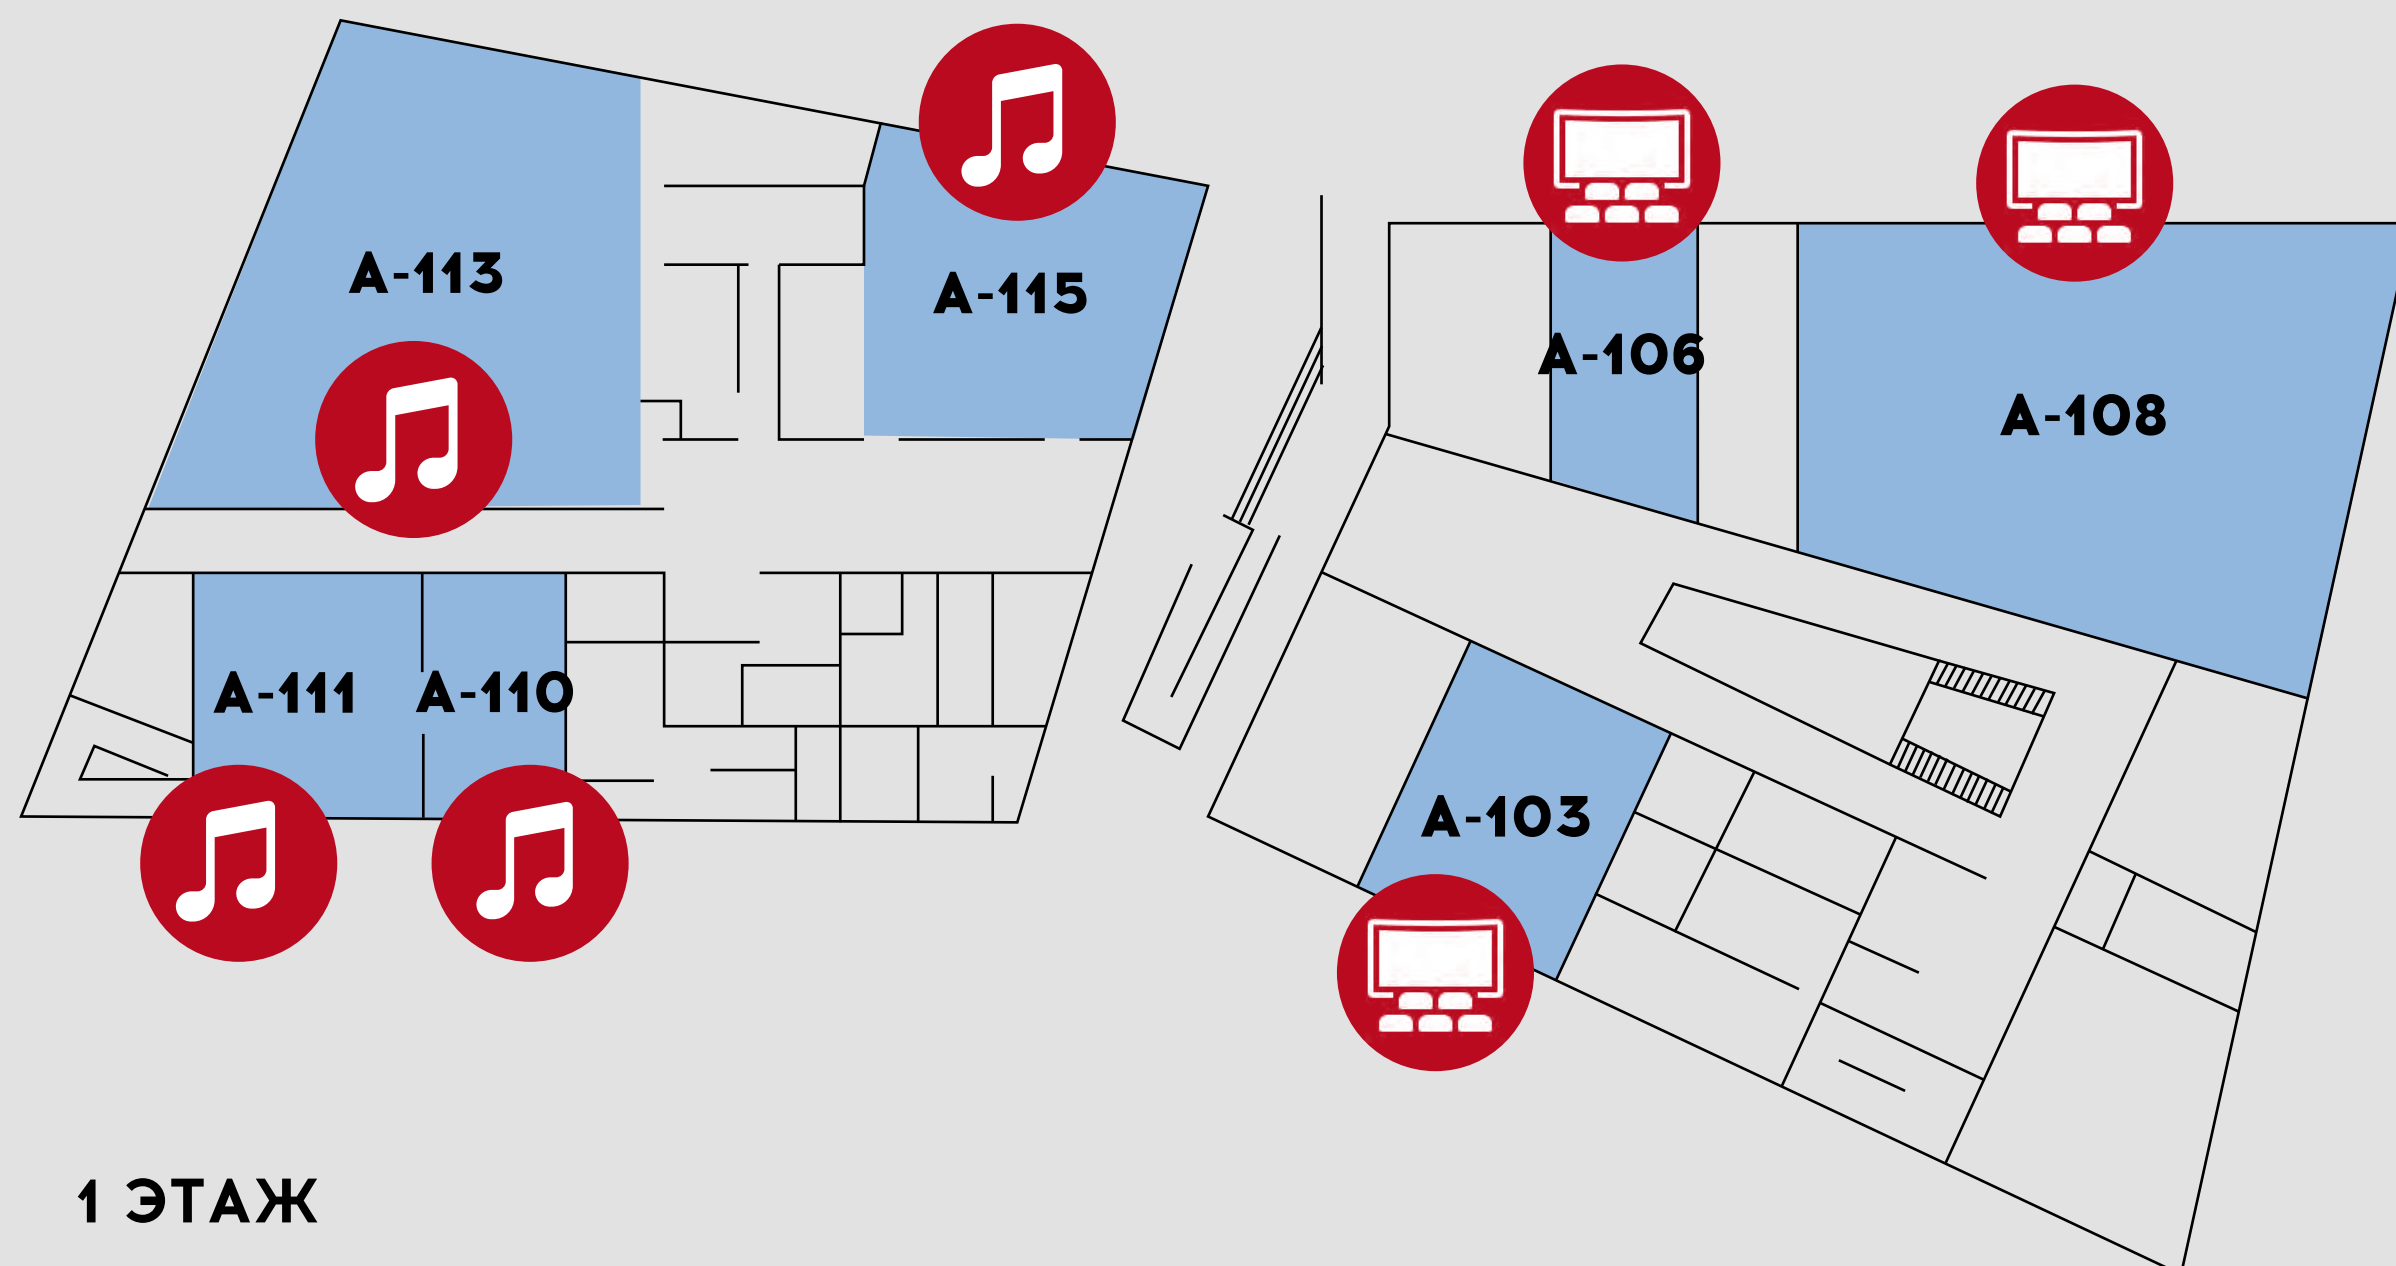

Трёхместное размещение (Triple)

5 НОМЕРОВ

Для маломобильной группы населения

55 НОМЕРОВ

Размещение с увеличенной двуспальной кроватью (King)

28 НОМЕРА

Размещение повышенной комфортности (Lux)

- Лифт
- Вендинговый аппарат
- Стиральная и гладильная комнаты
- На каждом этаже расположена кухня

 **7 УНИВЕРСАЛЬНЫХ АУДИТОРИЙ** — A-103, A-106, A-108, A-201, A-203, A-208, A-210

 **4 МУЗЫКАЛЬНЫЕ АУДИТОРИИ** — A-110, A-111, A-113, A-115

 **МНОГОФУНКЦИОНАЛЬНЫЙ ЗАЛ (МФЗ)** — A-204

**ТЕАТРАЛЬНАЯ РАССАДКА
ДО 30 ЧЕЛ.**