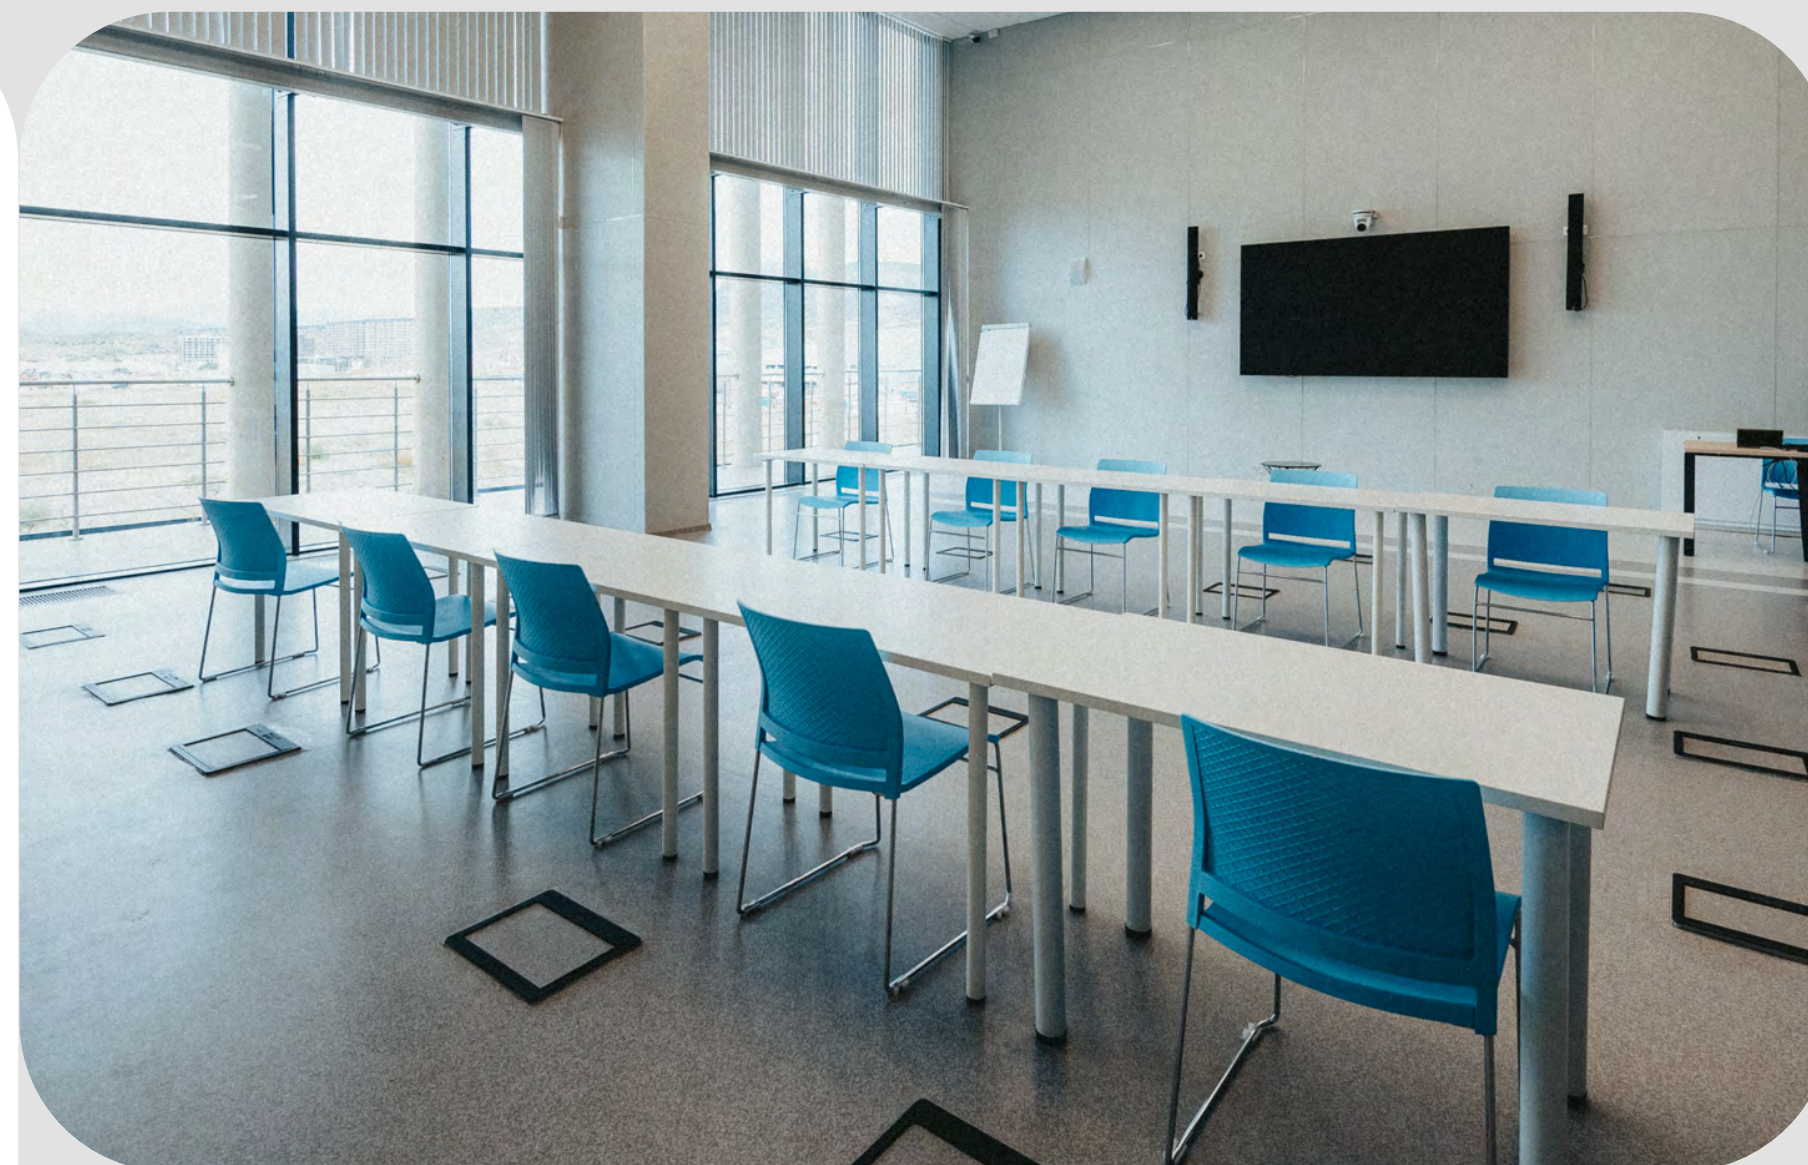

**ТЕАТРАЛЬНАЯ РАССАДКА
ДО 50 ЧЕЛ.**

**ОСТРОВНАЯ
РАССАДКА ДО 30 ЧЕЛ.**

**ЛЕКЦИОННАЯ
И ПРОЕКТНАЯ РАБОТА**

**АУДИТОРИЯ
ДЛЯ ЭКСПЕРТОВ**

Техническое оснащение:

- Система Crestron с 4 плазменными ТВ-панелями общим разрешением 3840 x 2160 пикселей
- ПК эксперта
- Один радиомикрофон ручной и второй радиомикрофон на выбор (настольный «гусак» или с оголовьем и креплением на одно ухо)
- Презентер (кликер)
- 2 видеочамеры для организации ВКС