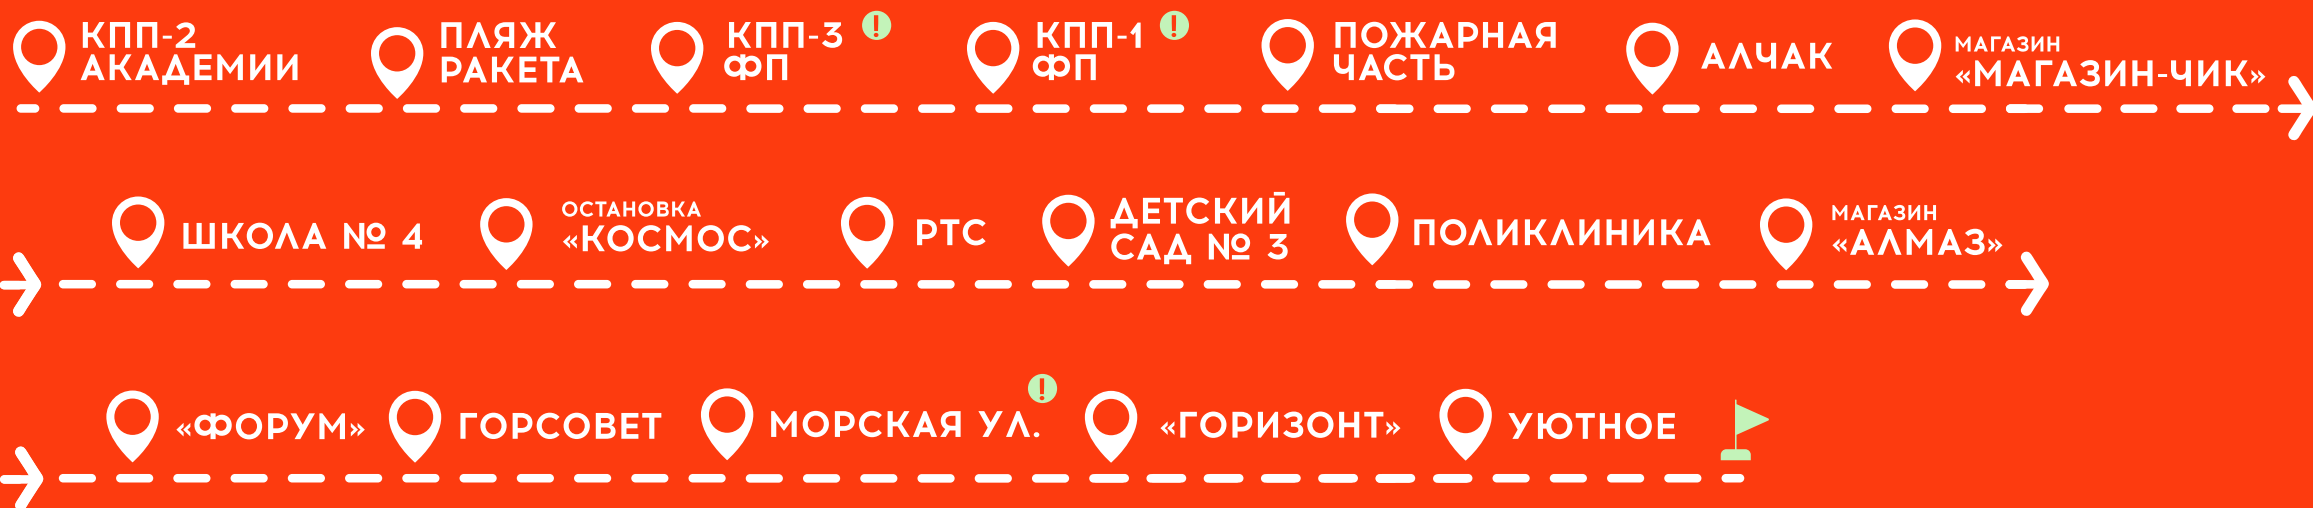

РАСПИСАНИЕ ДВИЖЕНИЯ АВТОБУСОВ

Продолжительность маршрута составляет **35-40 минут**

Маршрут

СУДАК → АРТ-КЛАСТЕР «ТАВРИДА»

09:10 09:20 10:20 11:20 12:20 13:20

ГОРСАД	09:15	09:25	10:25	11:25	12:25	13:25
АВТОВОКЗАЛ	09:20	09:30	10:30	11:30	12:30	13:30
«МАГАЗИН-ЧИК»	09:25	09:35	10:35	11:35	12:35	13:35

1 Остановка по требованию

Маршрут

АРТ-КЛАСТЕР «ТАВРИДА» → СУДАК

17:15 18:10 19:15 20:15 21:15 22:30 23:30

1 Остановка по требованию