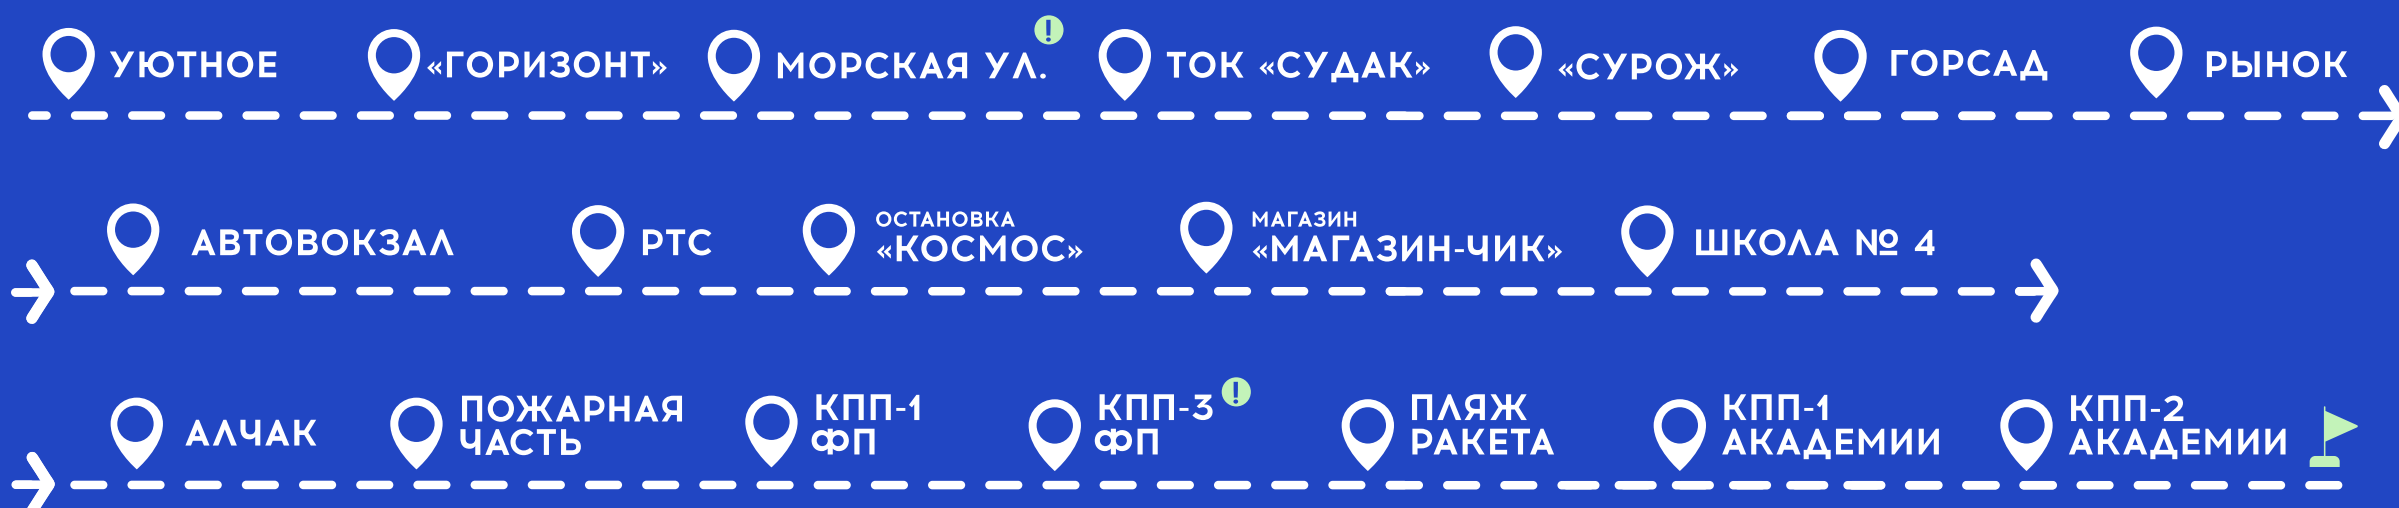

РАСПИСАНИЕ ДВИЖЕНИЯ АВТОБУСОВ

Продолжительность маршрута составляет **35-40 минут**

Маршрут

СУДАК → АРТ-КЛАСТЕР «ТАВРИДА»

09:10 09:20 10:20 11:20 12:20 13:20

ГОРСАД	09:15	09:25	10:25	11:25	12:25	13:25
АВТОВОКЗАЛ	09:20	09:30	10:30	11:30	12:30	13:30
«МАГАЗИН-ЧИК»	09:25	09:35	10:35	11:35	12:35	13:35

1 Остановка по требованию

Маршрут

АРТ-КЛАСТЕР «ТАВРИДА» → СУДАК

17:15 18:10 19:15 20:15 21:15 22:30 23:30

1 Остановка по требованию