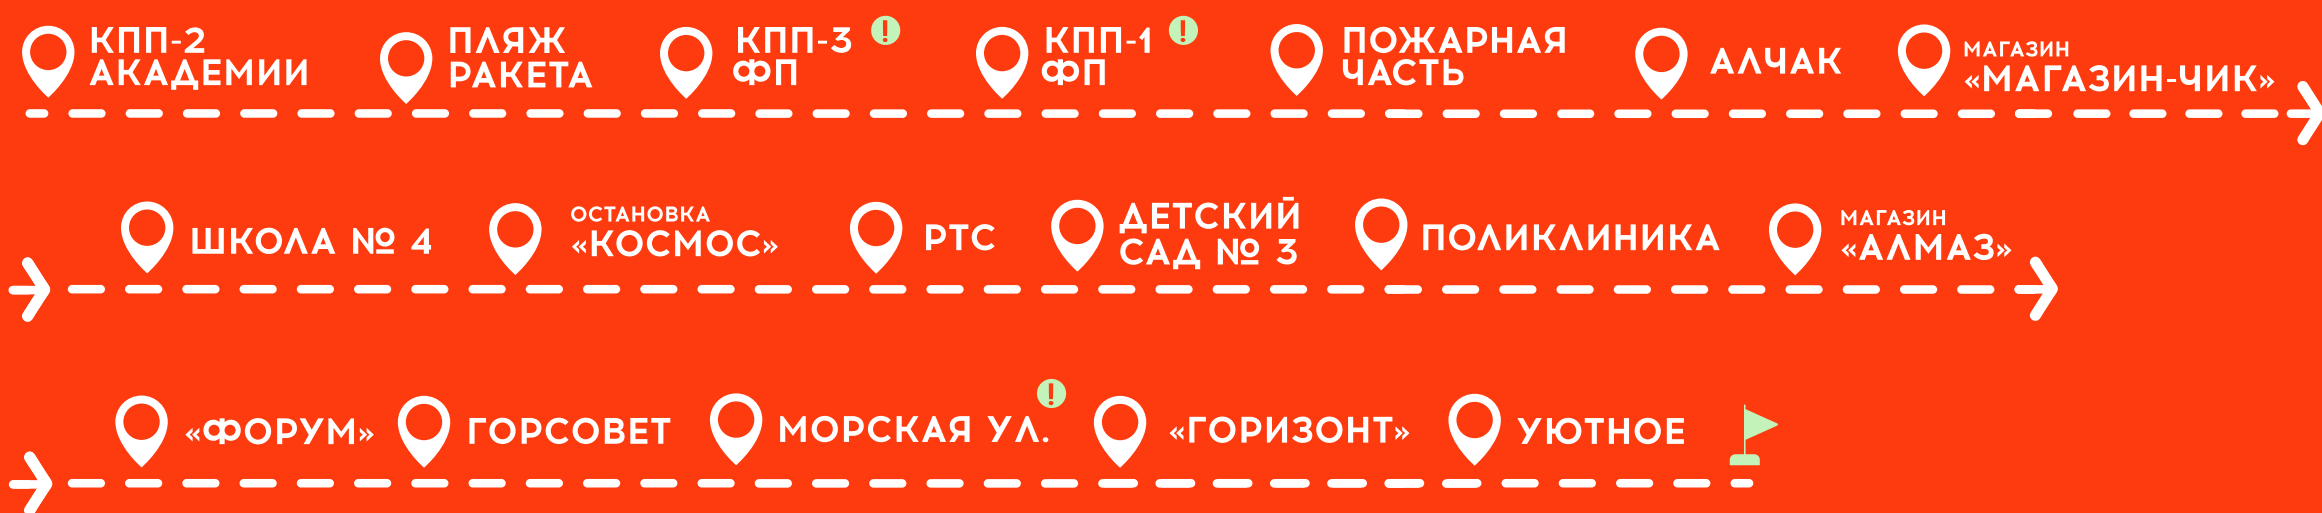

РАСПИСАНИЕ ДВИЖЕНИЯ АВТОБУСОВ

Продолжительность маршрута составляет **35-40 минут**

Маршрут

СУДАК → АРТ-КЛАСТЕР «ТАВРИДА»

09:10 09:20 10:20

ГОРСАД	09:15	09:25	10:25
АВТОВОКЗАЛ	09:20	09:30	10:30
«МАГАЗИН-ЧИК»	09:25	09:35	10:35

1 Остановка по требованию

Маршрут

АРТ-КЛАСТЕР «ТАВРИДА» → СУДАК

17:15 18:10 19:15 20:15 21:15 22:30 23:30

1 Остановка по требованию