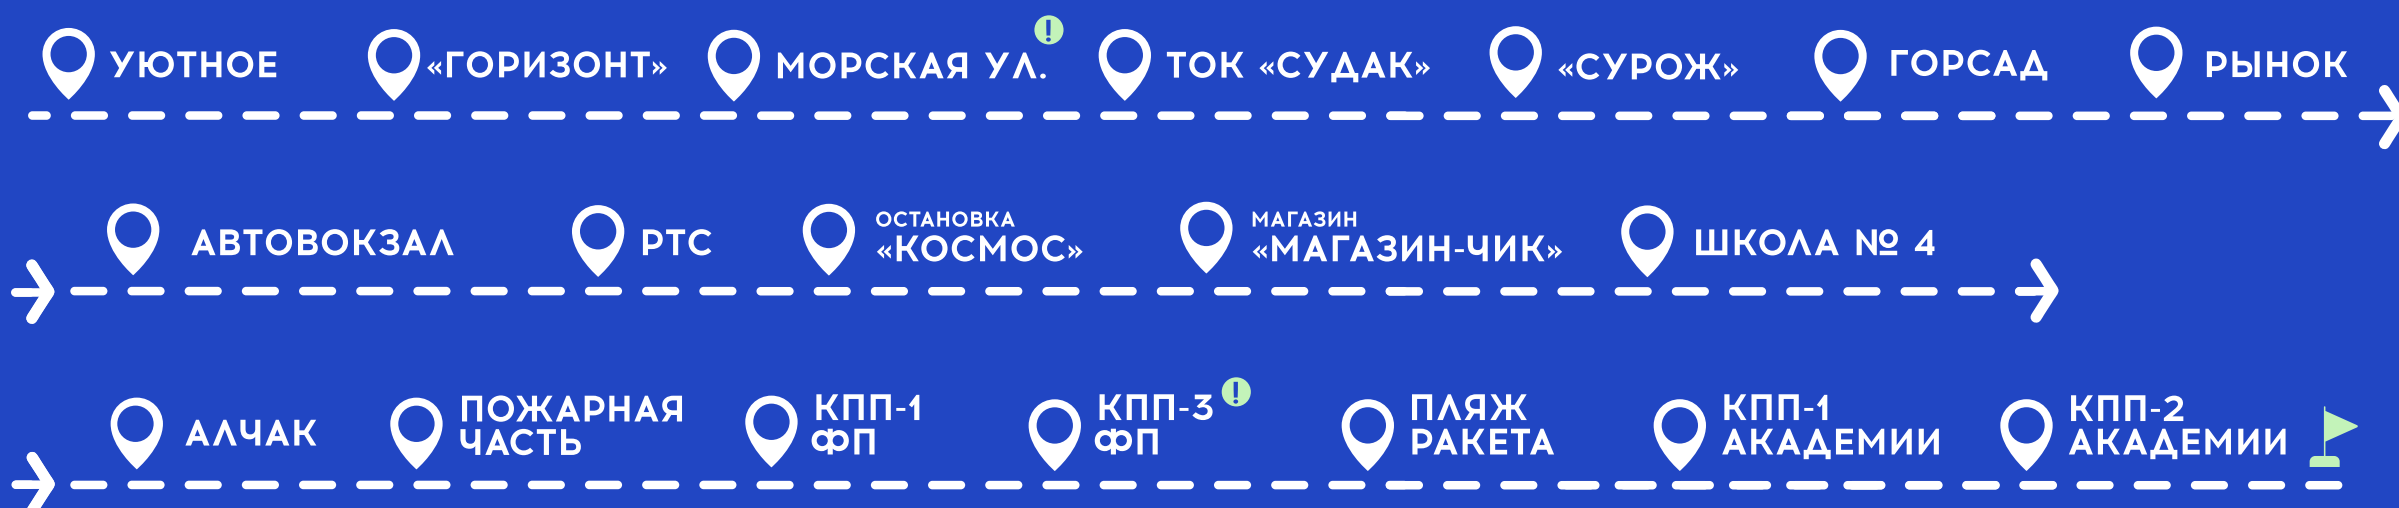

РАСПИСАНИЕ ДВИЖЕНИЯ АВТОБУСОВ

Продолжительность маршрута составляет **35-40 минут**

Маршрут

СУДАК → АРТ-КЛАСТЕР «ТАВРИДА»

09:10 09:20 10:20

ГОРСАД	09:15	09:25	10:25
АВТОВОКЗАЛ	09:20	09:30	10:30
«МАГАЗИН-ЧИК»	09:25	09:35	10:35

1 Остановка по требованию

Маршрут

АРТ-КЛАСТЕР «ТАВРИДА» → СУДАК

17:15 18:10 19:15 20:15 21:15 22:30 23:30

1 Остановка по требованию